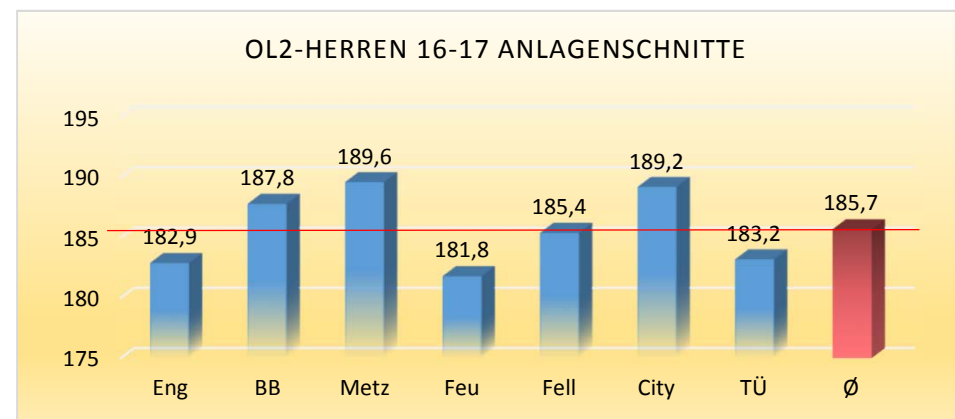

2. Bundesliga-Süd HERREN		Gesamttabelle nach dem 6. Start				Match	Bonus
Pl.	Team	Spiele	Ges.Pkt	Pins	Schnitt	Pkt	Pkt
1	ABC Mannheim	270	116	53.092	196,6	70	46
2	Moguntia Mainz	270	109	53.022	196,4	64	45
3	Blau - Weiß Stuttgart I.	270	98	52.504	194,5	59	39
4	ABC Stuttgart I.	270	97	52.760	195,4	56	41
5	Bavaria Unterföhring	270	83	51.947	192,4	50	33
6	Blau - Gelb Frankfurt	270	83	51.605	191,1	54	29
7	BC Raubritter	270	82	51.598	191,1	52	30
8	ABV Frankfurt	270	76	51.750	191,7	48	28
9	Mühlhäuser BC	270	64	51.050	189,1	44	20
10	Comet Nürnberg	270	62	50.947	188,7	43	19

2. Bundesliga-Süd DAMEN		Gesamttabelle nach dem 6. Start				Match	Bonus
Pl.	Team	Spiele	Ges.Pkt	Pins	Schnitt	Pkt	Pkt
1	FTG Frankfurt	216	122	40.284	186,5	70	52
2	Roma Bowlers	216	116	39.954	185,0	68	48
3	Lichtenhof 69	216	92	39.083	180,9	55	37
4	LR Leipzig	216	91	39.164	181,3	56	35
5	BC Aschaffenburg	216	90	38.404	177,8	64	26
6	BC Weilimdorf	216	83	38.868	179,9	48	35
7	BC Bajuwaren München	216	82	38.856	179,9	48	34
8	Cosmos Stuttgart I.	216	76	38.271	177,2	52	24
9	BK München	216	66	38.202	176,9	42	24
10	Cobra Viernheim	216	52	37.606	174,1	37	15