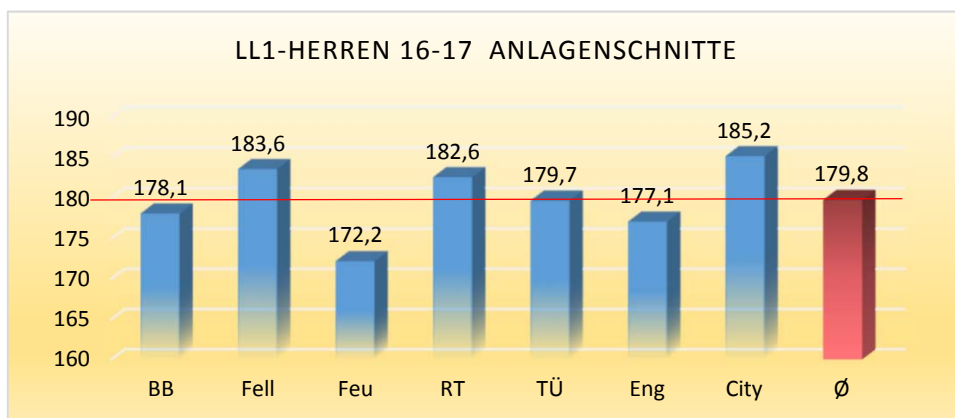

2. Bundesliga-Süd HERREN		Gesamttabelle nach dem 6. Start				Match	Bonus
Pl.	Team	Spiele	Ges.Pkt	Pins	Schnitt	Pkt	Pkt
1	ABC Mannheim	270	116	53.092	196,6	70	46
2	Moguntia Mainz	270	109	53.022	196,4	64	45
3	Blau - Weiß Stuttgart I.	270	98	52.504	194,5	59	39
4	ABC Stuttgart I.	270	97	52.760	195,4	56	41
5	Bavaria Unterföhring	270	83	51.947	192,4	50	33
6	Blau - Gelb Frankfurt	270	83	51.605	191,1	54	29
7	BC Raubritter	270	82	51.598	191,1	52	30
8	ABV Frankfurt	270	76	51.750	191,7	48	28
9	Mühlhäuser BC	270	64	51.050	189,1	44	20
10	Comet Nürnberg	270	62	50.947	188,7	43	19

2. Bundesliga-Süd DAMEN		Gesamttabelle nach dem 6. Start				Match	Bonus
Pl.	Team	Spiele	Ges.Pkt	Pins	Schnitt	Pkt	Pkt
1	FTG Frankfurt	216	122	40.284	186,5	70	52
2	Roma Bowlers	216	116	39.954	185,0	68	48
3	Lichtenhof 69	216	92	39.083	180,9	55	37
4	LR Leipzig	216	91	39.164	181,3	56	35
5	BC Aschaffenburg	216	90	38.404	177,8	64	26
6	BC Weilimdorf	216	83	38.868	179,9	48	35
7	BC Bajuwaren München	216	82	38.856	179,9	48	34
8	Cosmos Stuttgart I.	216	76	38.271	177,2	52	24
9	BK München	216	66	38.202	176,9	42	24
10	Cobra Viernheim	216	52	37.606	174,1	37	15

BL1-HERREN 16-17 ANLAGENSCHNITTE