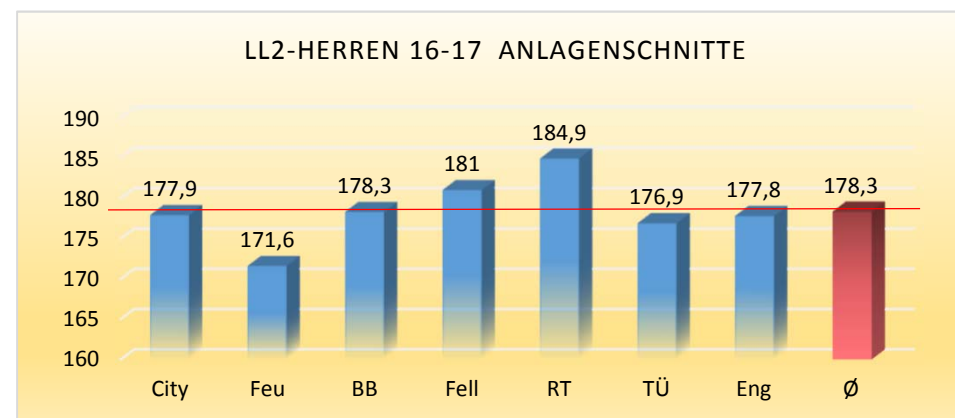

2. Bundesliga-Süd HERREN		Gesamttabelle nach dem 6. Start				Match	Bonus
Pl.	Team	Spiele	Ges.Pkt	Pins	Schnitt	Pkt	Pkt
1	ABC Mannheim	270	116	53.092	196,6	70	46
2	Moguntia Mainz	270	109	53.022	196,4	64	45
3	Blau - Weiß Stuttgart I.	270	98	52.504	194,5	59	39
4	ABC Stuttgart I.	270	97	52.760	195,4	56	41
5	Bavaria Unterföhring	270	83	51.947	192,4	50	33
6	Blau - Gelb Frankfurt	270	83	51.605	191,1	54	29
7	BC Raubritter	270	82	51.598	191,1	52	30
8	ABV Frankfurt	270	76	51.750	191,7	48	28
9	Mühlhäuser BC	270	64	51.050	189,1	44	20
10	Comet Nürnberg	270	62	50.947	188,7	43	19

2. Bundesliga-Süd DAMEN		Gesamttabelle nach dem 6. Start				Match	Bonus
Pl.	Team	Spiele	Ges.Pkt	Pins	Schnitt	Pkt	Pkt
1	FTG Frankfurt	216	122	40.284	186,5	70	52
2	Roma Bowlers	216	116	39.954	185,0	68	48
3	Lichtenhof 69	216	92	39.083	180,9	55	37
4	LR Leipzig	216	91	39.164	181,3	56	35
5	BC Aschaffenburg	216	90	38.404	177,8	64	26
6	BC Weilimdorf	216	83	38.868	179,9	48	35
7	BC Bajuwaren München	216	82	38.856	179,9	48	34
8	Cosmos Stuttgart I.	216	76	38.271	177,2	52	24
9	BK München	216	66	38.202	176,9	42	24
10	Cobra Viernheim	216	52	37.606	174,1	37	15

BL2-HERREN 16-17 ANLAGENSCHNITTE