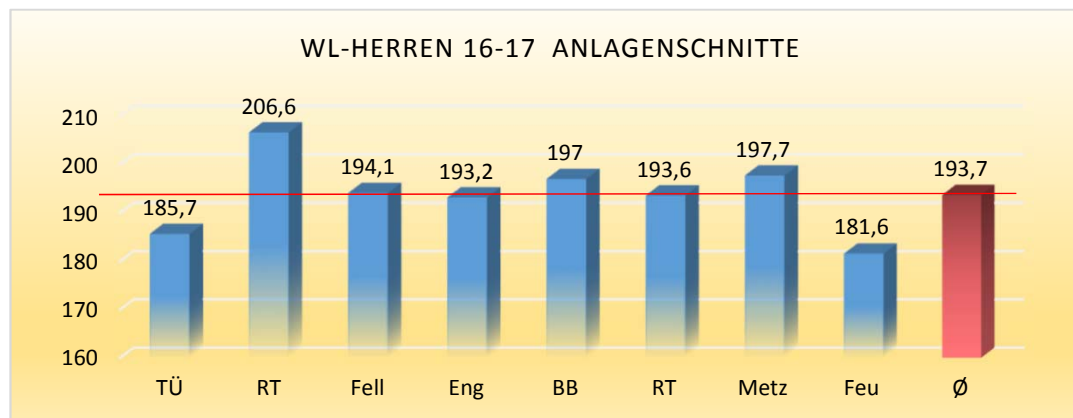

2. Bundesliga-Süd HERREN		Gesamttabelle nach dem 6. Start				Match	Bonus
Pl.	Team	Spiele	Ges.Pkt	Pins	Schnitt	Pkt	Pkt
1	ABC Mannheim	270	116	53.092	196,6	70	46
2	Moguntia Mainz	270	109	53.022	196,4	64	45
3	Blau - Weiß Stuttgart I.	270	98	52.504	194,5	59	39
4	ABC Stuttgart I.	270	97	52.760	195,4	56	41
5	Bavaria Unterföhring	270	83	51.947	192,4	50	33
6	Blau - Gelb Frankfurt	270	83	51.605	191,1	54	29
7	BC Raubritter	270	82	51.598	191,1	52	30
8	ABV Frankfurt	270	76	51.750	191,7	48	28
9	Mühlhäuser BC	270	64	51.050	189,1	44	20
10	Comet Nürnberg	270	62	50.947	188,7	43	19

2. Bundesliga-Süd DAMEN		Gesamttabelle nach dem 6. Start				Match	Bonus
Pl.	Team	Spiele	Ges.Pkt	Pins	Schnitt	Pkt	Pkt
1	FTG Frankfurt	216	122	40.284	186,5	70	52
2	Roma Bowlers	216	116	39.954	185,0	68	48
3	Lichtenhof 69	216	92	39.083	180,9	55	37
4	LR Leipzig	216	91	39.164	181,3	56	35
5	BC Aschaffenburg	216	90	38.404	177,8	64	26
6	BC Weilimdorf	216	83	38.868	179,9	48	35
7	BC Bajuwaren München	216	82	38.856	179,9	48	34
8	Cosmos Stuttgart I.	216	76	38.271	177,2	52	24
9	BK München	216	66	38.202	176,9	42	24
10	Cobra Viernheim	216	52	37.606	174,1	37	15