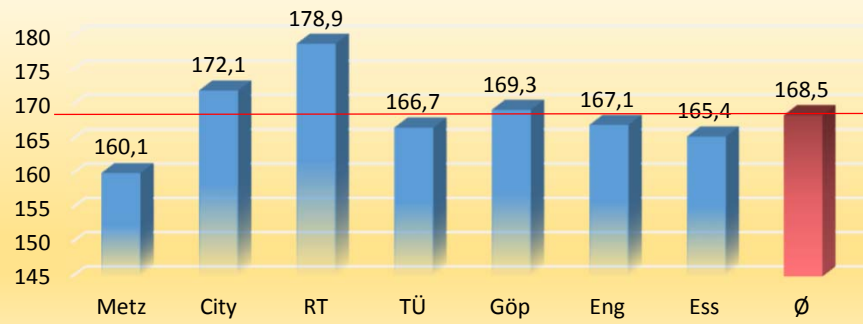

BL1-HERREN 16-17 ANLAGENSCHNITTE