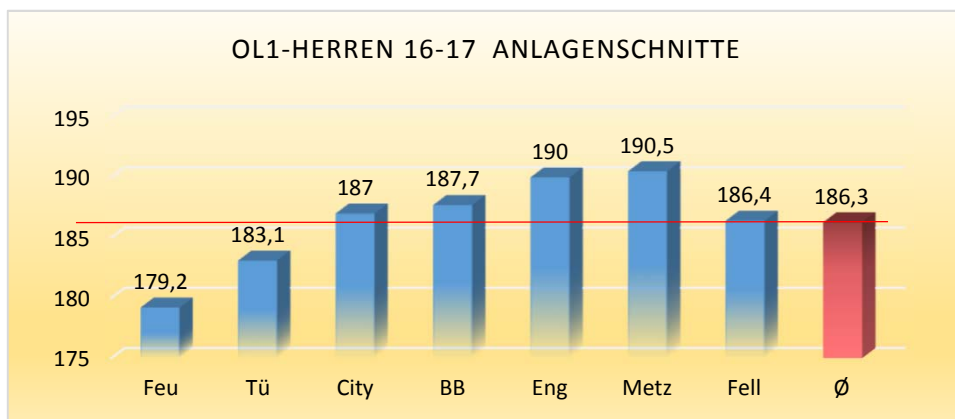

2. Bundesliga-Süd HERREN		Gesamttabelle nach dem 6. Start				Match	Bonus
Pl.	Team	Spiele	Ges.Pkt	Pins	Schnitt	Pkt	Pkt
1	ABC Mannheim	270	116	53.092	196,6	70	46
2	Moguntia Mainz	270	109	53.022	196,4	64	45
3	Blau - Weiß Stuttgart I.	270	98	52.504	194,5	59	39
4	ABC Stuttgart I.	270	97	52.760	195,4	56	41
5	Bavaria Unterföhring	270	83	51.947	192,4	50	33
6	Blau - Gelb Frankfurt	270	83	51.605	191,1	54	29
7	BC Raubritter	270	82	51.598	191,1	52	30
8	ABV Frankfurt	270	76	51.750	191,7	48	28
9	Mühlhäuser BC	270	64	51.050	189,1	44	20
10	Comet Nürnberg	270	62	50.947	188,7	43	19

2. Bundesliga-Süd DAMEN		Gesamttabelle nach dem 6. Start				Match	Bonus
Pl.	Team	Spiele	Ges.Pkt	Pins	Schnitt	Pkt	Pkt
1	FTG Frankfurt	216	122	40.284	186,5	70	52
2	Roma Bowlers	216	116	39.954	185,0	68	48
3	Lichtenhof 69	216	92	39.083	180,9	55	37
4	LR Leipzig	216	91	39.164	181,3	56	35
5	BC Aschaffenburg	216	90	38.404	177,8	64	26
6	BC Weilimdorf	216	83	38.868	179,9	48	35
7	BC Bajuwaren München	216	82	38.856	179,9	48	34
8	Cosmos Stuttgart I.	216	76	38.271	177,2	52	24
9	BK München	216	66	38.202	176,9	42	24
10	Cobra Viernheim	216	52	37.606	174,1	37	15