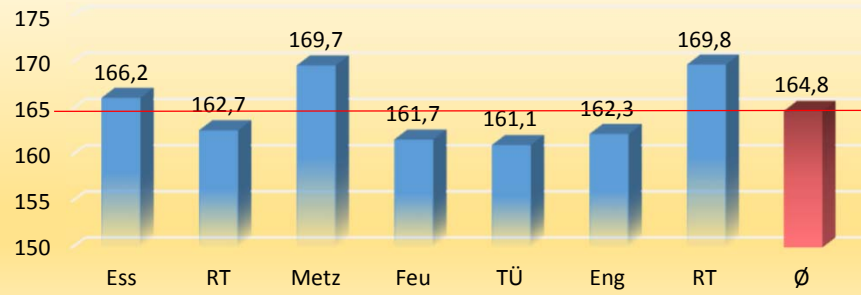

BL1-HERREN 17-18 ANLAGENSCHNITTE