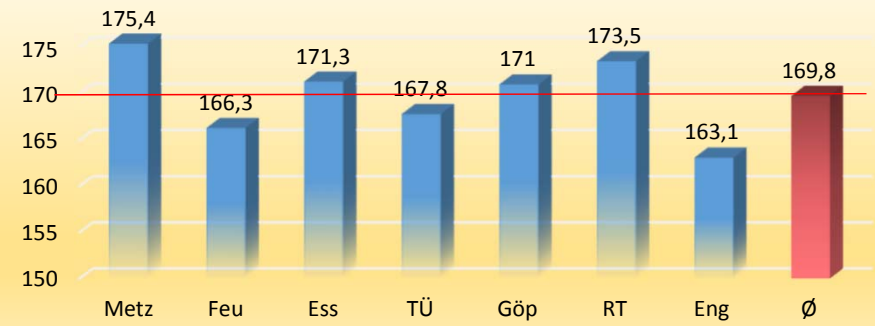

BL2-HERREN 17-18 ANLAGENSCHNITTE