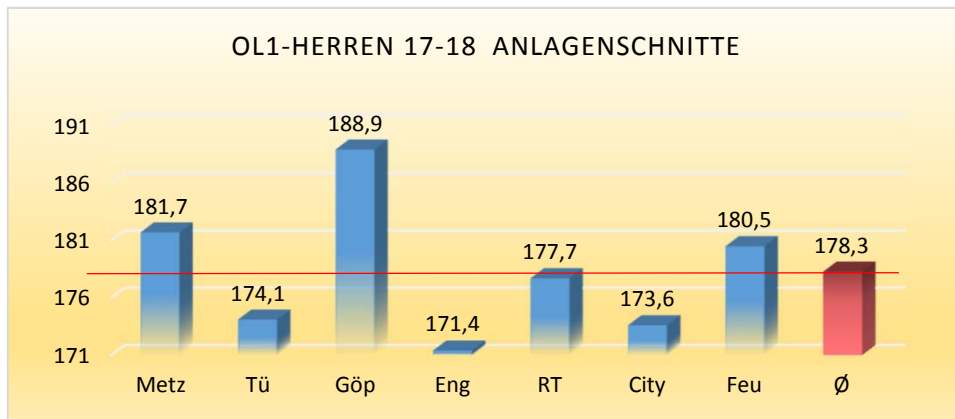

2. Bundesliga-Süd HERREN		Gesamttabelle nach dem 6. Start				Match	Bonus
Pl.	Team	Spiele	Ges.Pkt	Pins	Schnitt	Pkt	Pkt
1	BK München	270	111	54.368	201,4	62	49
2	Moguntia Mainz	270	95	53.320	197,5	58	37
3	Bavaria Unterföhring	270	93	53.065	196,5	57	36
4	Blau - Gelb Frankfurt	270	92	52.652	195,0	62	30
5	ABC Stuttgart Nord I.	270	89	53.282	197,3	52	37
6	Blau - Weiß Stuttgart I.	270	83	52.255	193,5	54	29
7	Raubritter Hallstadt	270	82	52.579	194,7	52	30
8	Ratisbona Regensburg	270	77	52.467	194,3	48	29
9	ABV Frankfurt	270	76	52.512	194,5	48	28
10	BC Vierheim	270	73	51.993	192,6	47	26

2. Bundesliga-Süd DAMEN		Gesamttabelle nach dem 6. Start				Match	Bonus
Pl.	Team	Spiele	Ges.Pkt	Pins	Schnitt	Pkt	Pkt
1	RW Lichtenhof	216	117	39.766	184,1	74	43
2	Blau - Gelb Frankfurt	216	102	39.423	182,5	65	37
3	Bajuwaren München	216	100	39.469	182,7	60	40
4	BC Weilimdorf	216	98	39.578	183,2	61	37
5	BC Aschaffenburg	216	97	39.394	182,4	58	39
6	Little Rollers CB	216	92	39.505	182,9	55	37
7	JBC Jembo Bunnys	216	76	38.499	178,2	49	27
8	Cosmos Stuttgart I.	216	71	38.890	180,0	40	31
9	Blau Weiß Stuttgart I.	216	70	38.397	177,8	46	24
10	Weiß Blau Unterföhring	216	47	37.455	173,4	32	15