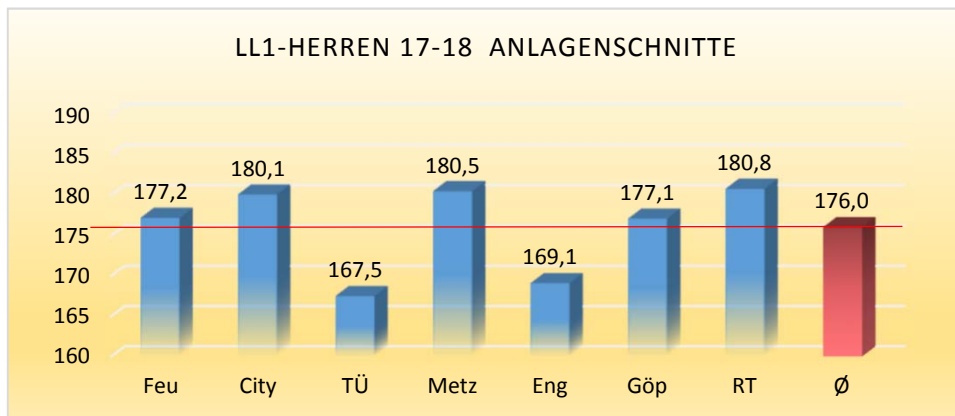

2. Bundesliga-Süd HERREN		Gesamttabelle nach dem 6. Start				Match	Bonus
Pl.	Team	Spiele	Ges.Pkt	Pins	Schnitt	Pkt	Pkt
1	BK München	270	111	54.368	201,4	62	49
2	Moguntia Mainz	270	95	53.320	197,5	58	37
3	Bavaria Unterföhring	270	93	53.065	196,5	57	36
4	Blau - Gelb Frankfurt	270	92	52.652	195,0	62	30
5	ABC Stuttgart Nord I.	270	89	53.282	197,3	52	37
6	Blau - Weiß Stuttgart I.	270	83	52.255	193,5	54	29
7	Raubritter Hallstadt	270	82	52.579	194,7	52	30
8	Ratisbona Regensburg	270	77	52.467	194,3	48	29
9	ABV Frankfurt	270	76	52.512	194,5	48	28
10	BC Vierheim	270	73	51.993	192,6	47	26

2. Bundesliga-Süd DAMEN		Gesamttabelle nach dem 6. Start				Match	Bonus
Pl.	Team	Spiele	Ges.Pkt	Pins	Schnitt	Pkt	Pkt
1	RW Lichtenhof	216	117	39.766	184,1	74	43
2	Blau - Gelb Frankfurt	216	102	39.423	182,5	65	37
3	Bajuwaren München	216	100	39.469	182,7	60	40
4	BC Weilimdorf	216	98	39.578	183,2	61	37
5	BC Aschaffenburg	216	97	39.394	182,4	58	39
6	Little Rollers CB	216	92	39.505	182,9	55	37
7	JBC Jembo Bunnys	216	76	38.499	178,2	49	27
8	Cosmos Stuttgart I.	216	71	38.890	180,0	40	31
9	Blau Weiß Stuttgart I.	216	70	38.397	177,8	46	24
10	Weiß Blau Unterföhring	216	47	37.455	173,4	32	15

BL1-HERREN 17-18 ANLAGENSCHNITTE