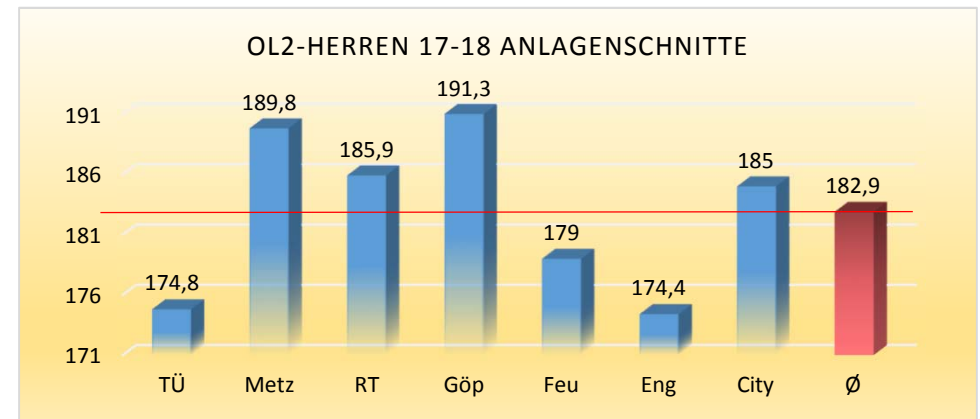

2. Bundesliga-Süd HERREN		Gesamttabelle nach dem 6. Start				Match	Bonus
Pl.	Team	Spiele	Ges.Pkt	Pins	Schnitt	Pkt	Pkt
1	BK München	270	111	54.368	201,4	62	49
2	Moguntia Mainz	270	95	53.320	197,5	58	37
3	Bavaria Unterföhring	270	93	53.065	196,5	57	36
4	Blau - Gelb Frankfurt	270	92	52.652	195,0	62	30
5	ABC Stuttgart Nord I.	270	89	53.282	197,3	52	37
6	Blau - Weiß Stuttgart I.	270	83	52.255	193,5	54	29
7	Raubritter Hallstadt	270	82	52.579	194,7	52	30
8	Ratisbona Regensburg	270	77	52.467	194,3	48	29
9	ABV Frankfurt	270	76	52.512	194,5	48	28
10	BC Vierheim	270	73	51.993	192,6	47	26

2. Bundesliga-Süd DAMEN		Gesamttabelle nach dem 6. Start				Match	Bonus
Pl.	Team	Spiele	Ges.Pkt	Pins	Schnitt	Pkt	Pkt
1	RW Lichtenhof	216	117	39.766	184,1	74	43
2	Blau - Gelb Frankfurt	216	102	39.423	182,5	65	37
3	Bajuwaren München	216	100	39.469	182,7	60	40
4	BC Weilimdorf	216	98	39.578	183,2	61	37
5	BC Aschaffenburg	216	97	39.394	182,4	58	39
6	Little Rollers CB	216	92	39.505	182,9	55	37
7	JBC Jembo Bunnys	216	76	38.499	178,2	49	27
8	Cosmos Stuttgart I.	216	71	38.890	180,0	40	31
9	Blau Weiß Stuttgart I.	216	70	38.397	177,8	46	24
10	Weiß Blau Unterföhring	216	47	37.455	173,4	32	15