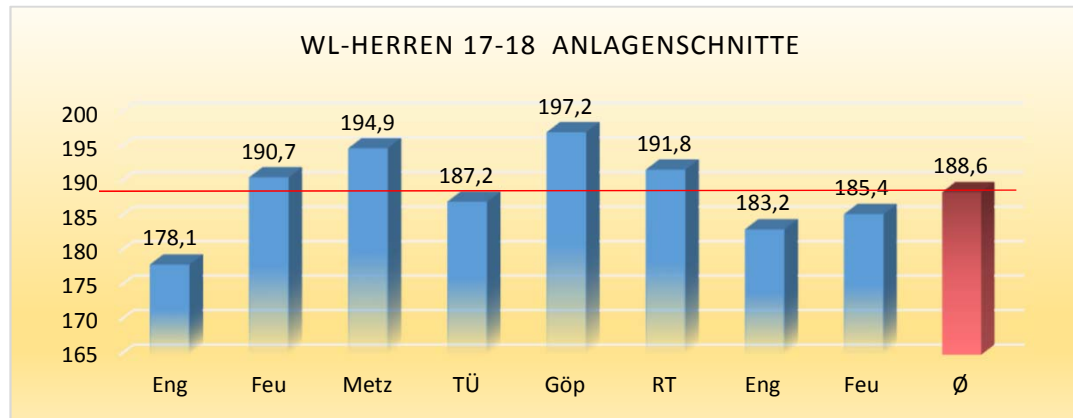

2. Bundesliga-Süd HERREN		Gesamttabelle nach dem 6. Start				Match	Bonus
Pl.	Team	Spiele	Ges.Pkt	Pins	Schnitt	Pkt	Pkt
1	BK München	270	111	54.368	201,4	62	49
2	Moguntia Mainz	270	95	53.320	197,5	58	37
3	Bavaria Unterföhring	270	93	53.065	196,5	57	36
4	Blau - Gelb Frankfurt	270	92	52.652	195,0	62	30
5	ABC Stuttgart Nord I.	270	89	53.282	197,3	52	37
6	Blau - Weiß Stuttgart I.	270	83	52.255	193,5	54	29
7	Raubritter Hallstadt	270	82	52.579	194,7	52	30
8	Ratisbona Regensburg	270	77	52.467	194,3	48	29
9	ABV Frankfurt	270	76	52.512	194,5	48	28
10	BC Vierheim	270	73	51.993	192,6	47	26

2. Bundesliga-Süd DAMEN		Gesamttabelle nach dem 6. Start				Match	Bonus
Pl.	Team	Spiele	Ges.Pkt	Pins	Schnitt	Pkt	Pkt
1	RW Lichtenhof	216	117	39.766	184,1	74	43
2	Blau - Gelb Frankfurt	216	102	39.423	182,5	65	37
3	Bajuwaren München	216	100	39.469	182,7	60	40
4	BC Weilimdorf	216	98	39.578	183,2	61	37
5	BC Aschaffenburg	216	97	39.394	182,4	58	39
6	Little Rollers CB	216	92	39.505	182,9	55	37
7	JBC Jembo Bunnys	216	76	38.499	178,2	49	27
8	Cosmos Stuttgart I.	216	71	38.890	180,0	40	31
9	Blau Weiß Stuttgart I.	216	70	38.397	177,8	46	24
10	Weiß Blau Unterföhring	216	47	37.455	173,4	32	15