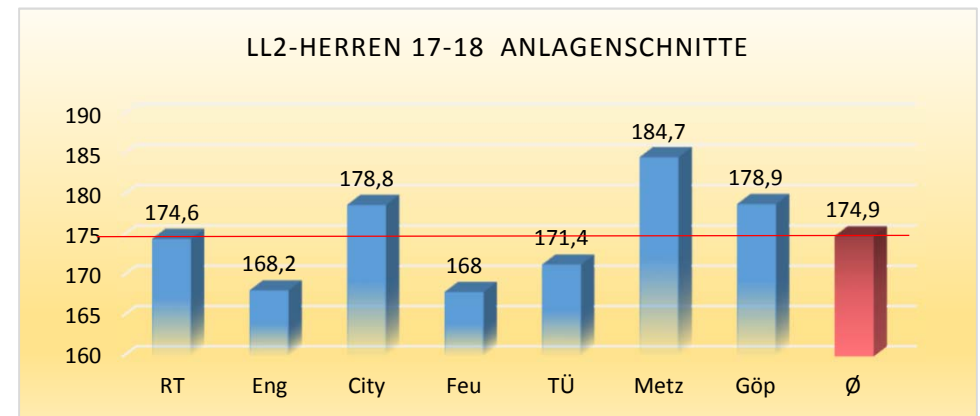

2. Bundesliga-Süd HERREN		Gesamttabelle nach dem 6. Start				Match	Bonus
Pl.	Team	Spiele	Ges.Pkt	Pins	Schnitt	Pkt	Pkt
1	BK München	270	111	54.368	201,4	62	49
2	Moguntia Mainz	270	95	53.320	197,5	58	37
3	Bavaria Unterföhring	270	93	53.065	196,5	57	36
4	Blau - Gelb Frankfurt	270	92	52.652	195,0	62	30
5	ABC Stuttgart Nord I.	270	89	53.282	197,3	52	37
6	Blau - Weiß Stuttgart I.	270	83	52.255	193,5	54	29
7	Raubritter Hallstadt	270	82	52.579	194,7	52	30
8	Ratisbona Regensburg	270	77	52.467	194,3	48	29
9	ABV Frankfurt	270	76	52.512	194,5	48	28
10	BC Vierheim	270	73	51.993	192,6	47	26

2. Bundesliga-Süd DAMEN		Gesamttabelle nach dem 6. Start				Match	Bonus
Pl.	Team	Spiele	Ges.Pkt	Pins	Schnitt	Pkt	Pkt
1	RW Lichtenhof	216	117	39.766	184,1	74	43
2	Blau - Gelb Frankfurt	216	102	39.423	182,5	65	37
3	Bajuwaren München	216	100	39.469	182,7	60	40
4	BC Weilimdorf	216	98	39.578	183,2	61	37
5	BC Aschaffenburg	216	97	39.394	182,4	58	39
6	Little Rollers CB	216	92	39.505	182,9	55	37
7	JBC Jembo Bunnys	216	76	38.499	178,2	49	27
8	Cosmos Stuttgart I.	216	71	38.890	180,0	40	31
9	Blau Weiß Stuttgart I.	216	70	38.397	177,8	46	24
10	Weiß Blau Unterföhring	216	47	37.455	173,4	32	15

BL2-HERREN 17-18 ANLAGENSCHNITTE