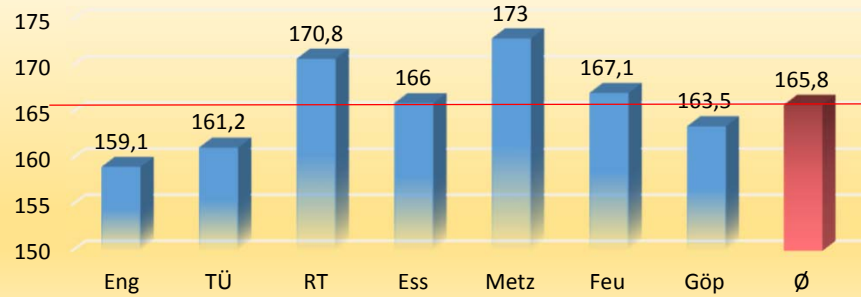

BL3-HERREN 17-18 ANLAGENSCHNITTE