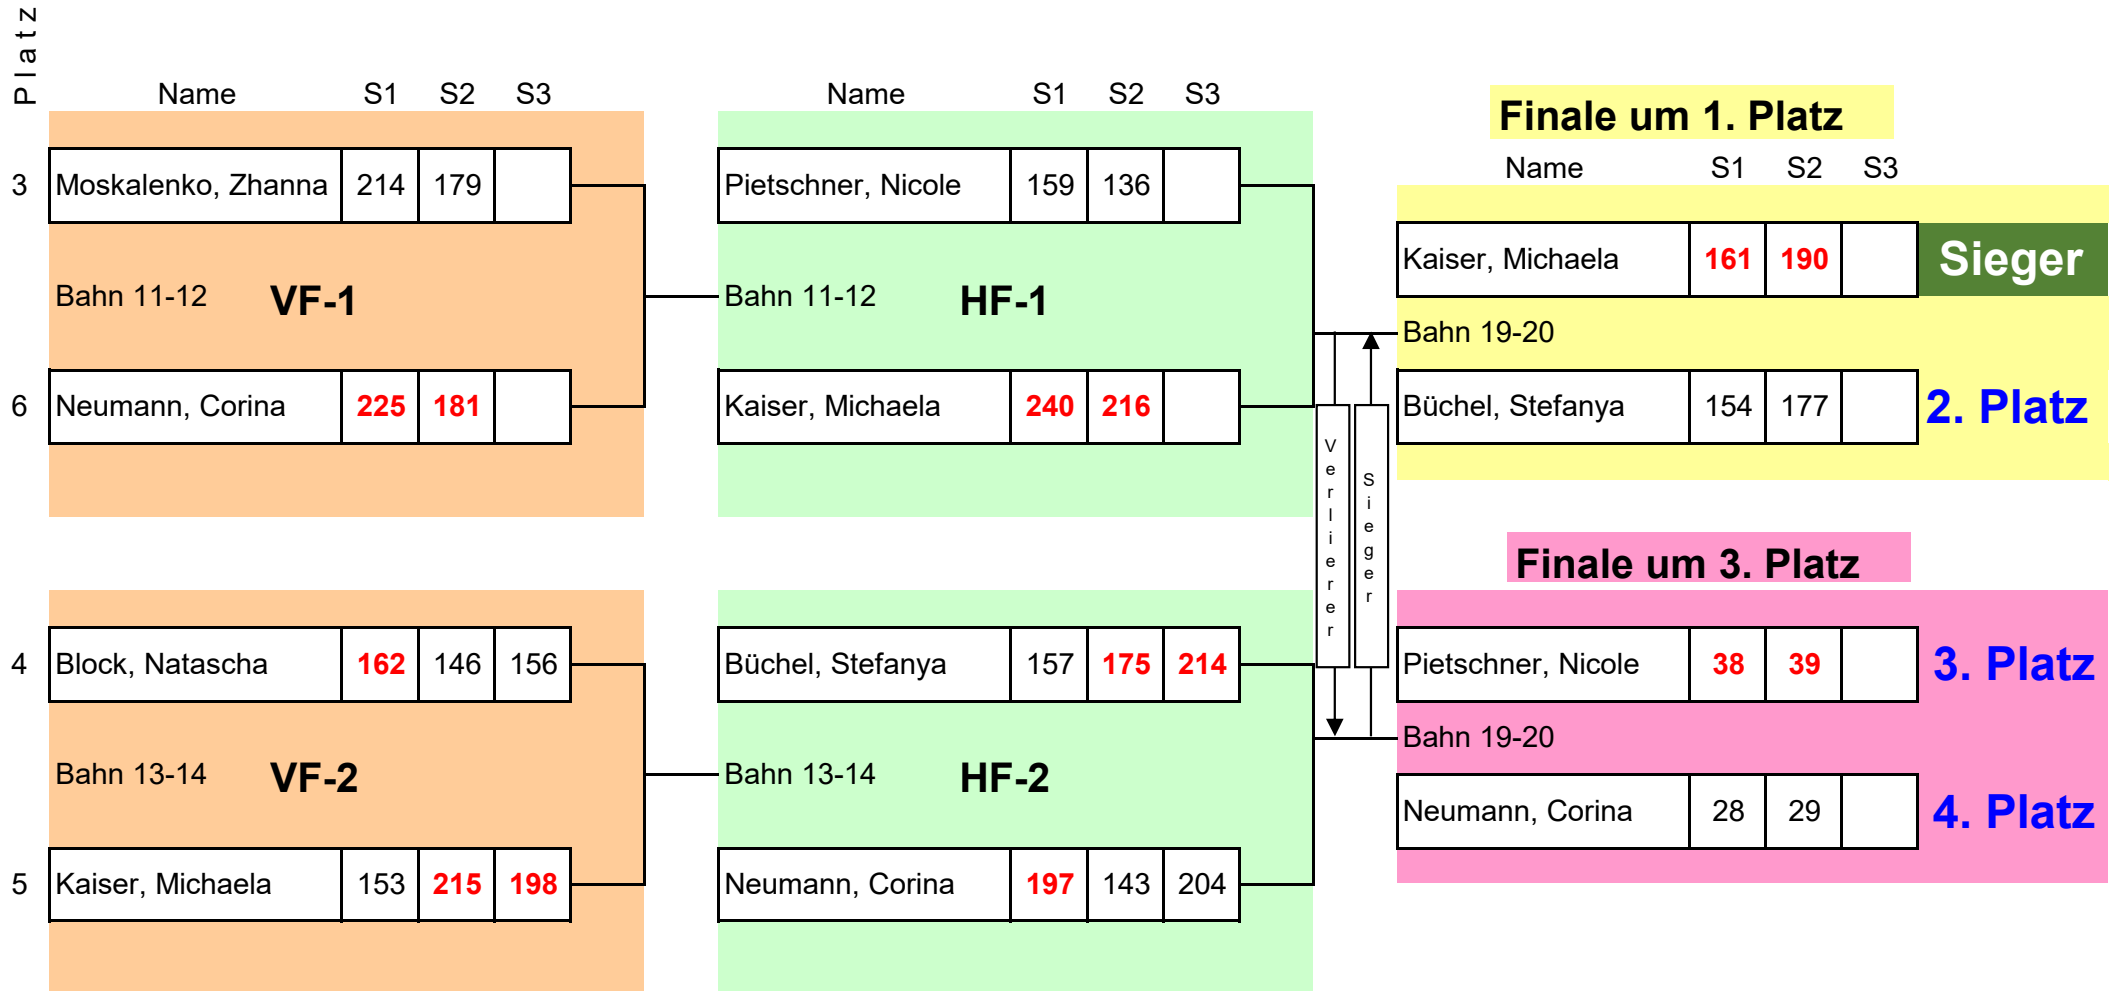

D A M E N - E I N Z E L

Spiele				6	6			Ranglistenwertung o.B		
Platz	D A M E N	EDV-Nr	Verein	VR	ZwR	VR - ZwR		Pins	Schnitt	SP
1	Büchel, Stefanya	14715	BKSV Stuttgart-Nord	1143	1283	2426		2426	202,17	12
2	Pietschner, Nicole	29324	BSV Reutlingen	1148	1188	2336		2336	194,67	12
3	Moskalenko, Zhanna	37316	BKSV Stuttgart-Nord	1200	1130	2330		2330	194,17	12
4	Block, Natascha	18609	BSO Stuttgart	1176	1131	2307		2307	192,25	12
5	Kaiser, Michaela	29861	BSV 007 Böblingen	1123	1162	2285		2285	190,42	12
6	Neumann, Corina	18404	BSO Stuttgart	1032	1202	2234		2234	186,17	12
7	Lange, Michelle	21549	BSO Stuttgart	1112	1117	2229		2229	185,75	12
8	Lüdecke, Celine	29865	BSV 007 Böblingen	1133	1094	2227		2227	185,58	12
9	Adlung, Monika	29702	BSO Stuttgart	1133	1043	2176		2176	181,33	12
10	Bolek, Claudia	10582	BSV 007 Böblingen	1105	943	2048		2048	170,67	12
11	Plewnia, Stephanie	29499	BSO Stuttgart	1033	1000	2033		2033	169,42	12
12	Schwaderer, Maren	29759	BSV 007 Böblingen	1081	950	2031		2031	169,25	12

**Platz 1 - 12 qualifizieren sich für die Zwischenrunde
am 12.11.2023 um 08.50 Uhr in Böblingen**

13	Sautter, Monika	18329	BKSV Stuttgart-Nord	1013						6
14	Bolek, Maxine	37123	BSV 007 Böblingen	983						6
15	Wiedemann, Manuela	38220	BKSV Stuttgart-Nord	977						6
16	Todt, Diljana	37262	BSV Reutlingen	948						6
17	Schmorde, Kathleen	29993	SV Fellbach	946						6
18	Barth, Alexandra	29108	SV Fellbach	881						6

KO-Final-Runde Damen-Einzel "Best of three"

(wer zuerst 2 Spiele gewonnen hat ist eine Runde weiter)

Herzlichen Glückwunsch an Michaela Kaiser zur Württembergischen Meisterin 2024 im Einzel.